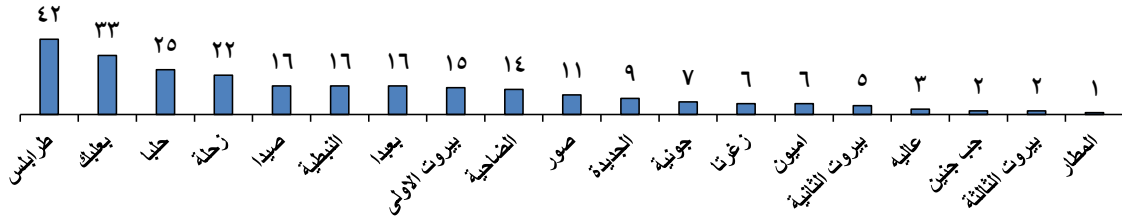

إحصاء تفصيلي بالموقوفين في قطعات قوى الأمن الداخلي خلال الأسبوع المنصرم

توزيع الموقوفين حسب المناطق الاقليمية

المجموع: ٢٥١

حسب السرايا الاقليمية

حسب الأيام

حسب الجرم

حسب الجنسية

حسب الفئات العمرية

حسب الجنس