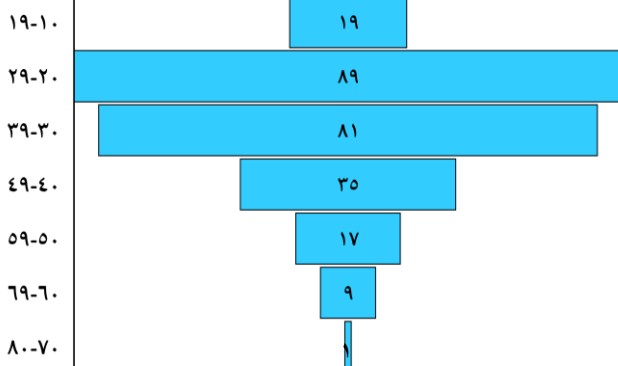

إحصاء تفصيلي بالموقوفين في قطعات قوى الأمن الداخلي خلال الأسبوع المنصرم

توزيع الموقوفين حسب المناطق الاقليمية

المجموع: ٢٥١

حسب السرايا الاقليمية

حسب الأيام

حسب الجرم

حسب الجنسية

حسب الفئات العمرية

حسب الجنس