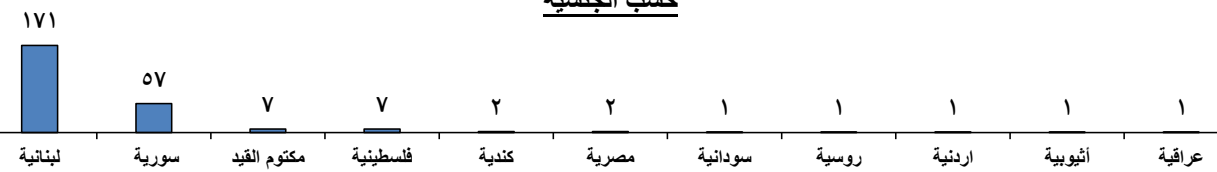

إحصاء تفصيلي بالموقوفين في قطعات قوى الأمن الداخلي خلال الأسبوع المنصرم

توزيع الموقوفين حسب المناطق الاقليمية

المجموع: ٢٥١

حسب السرايا الاقليمية

حسب الأيام

حسب الجرم

حسب الجنسية

حسب الفئات العمرية