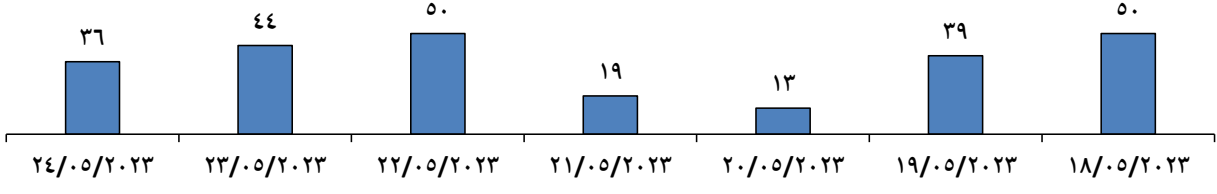

إحصاء تفصيلي بالموقوفين في قطعات قوى الأمن الداخلي خلال الأسبوع المنصرم

توزيع الموقوفين حسب المناطق الاقليمية

المجموع: ٢٥١

حسب السرايا الاقليمية

حسب الأيام

حسب الجرم

حسب الجنسية

حسب الفئات العمرية