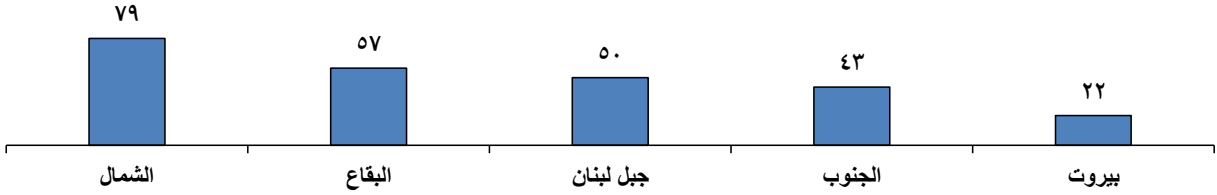

إحصاء تفصيلي بالموقوفين في قطعات قوى الأمن الداخلي خلال الأسبوع المنصرم

توزيع الموقوفين حسب المناطق الاقليمية

المجموع: ٢٥١

حسب السرايا الاقليمية

حسب الأيام

حسب الجرم

حسب الجنسية

حسب الفئات العمرية